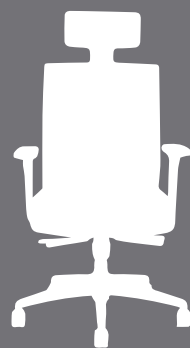

## Colores

ANCHO TOTAL  
64 cm

MEDIDAS ASIENTO  
(Ancho-Profundidad)  
50- 50 cm

MEDIDAS RESPALDO  
(Ancho - Alto)  
48 - 53 cm

ALTURA RESPALDO MIN  
103 cm

ALTURA RESPALDO MIN  
94 cm

ALTURA ASIENTO  
45 cm

## Descripción:

Silla Ejecutiva Gerencial, respaldo malla negra, asiento tapizado gris en espuma inyectada de 6 cms. Apoya cabeza regulable soporte lumbar con regulación de altura mecanismo sincrónico. Base nylon ruedas PP, brazo 3D en PU.